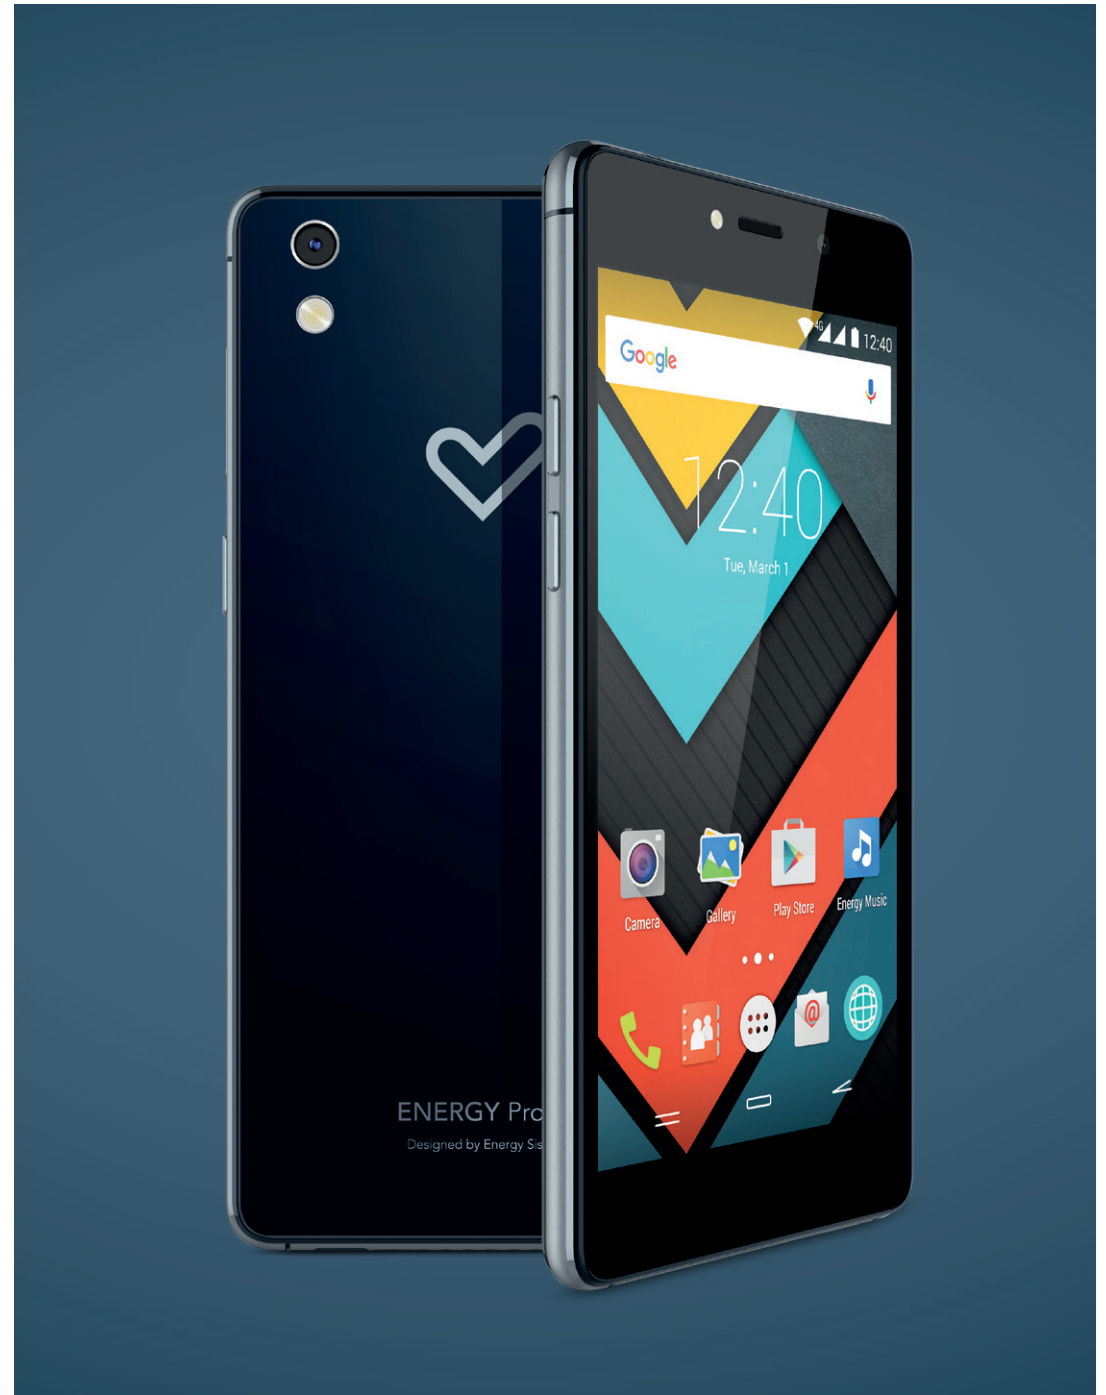

ENERGY SYSTEM

Energy Cases
Phone Pro 4G

Energy Phone
Pro 4G Pearl

Elegante diseño en cristal con pantalla AMOLED y procesador Qualcomm®.

La versión más completa del Energy Phone Pro 4G. Pantalla AMOLED de 5" HD, procesador Qualcomm® Snapdragon™ 616 Octa Core, gran capacidad de memorias (3 GB RAM + 32 GB), cámara frontal con #SelfieSystem (ángulo ancho + flash) cámara trasera de 13 Mpx con autofocus, flash y funciones avanzadas time lapse y slow motion. Protección Corning® Gorilla® Glass 3.

Energy Phone

Pro 4G Navy

Descubre el realismo de su pantalla AMOLED y su potencia Qualcomm®.

Máxima potencia para tu Energy Phone 4G con su procesador Qualcomm® Snapdragon™ 616 Octa Core. Pantalla AMOLED de 5" HD, cámara frontal con #SelfieSystem (ángulo ancho + flash), cámara trasera de 13 Mpx con autofocus, flash y funciones avanzadas time lapse y slow motion, capacidad de memorias óptima (2 GB RAM + 16 GB) y protección Corning® Gorilla® Glass 3.

Energy Case
Phone Pro 4G

COLOR: Navy

PESO: 38 g

DIMENSIONES: 143,5 mm x 72,9 mm x 9,4 mm

MATERIAL: PU (Poliuretano) + interior de microfibra

El accesorio ideal para tu smartphone

Diseñada específicamente para el Energy Phone Pro 4G se convertirá en el aliado perfecto para darle un toque de elegancia a tu teléfono.

COLOR: Navy y Pearl

PESO: 40 g

DIMENSIONES: 143,5 mm x 73,7 mm x 11,6 mm

MATERIAL: PU (Poliuretano) + PC (Policarbonato)

Convierte tu teléfono en una pequeña gran pantalla

Disfruta cómodamente de tus películas y series gracias a su soporte
integrado para reposar tu smartphone.