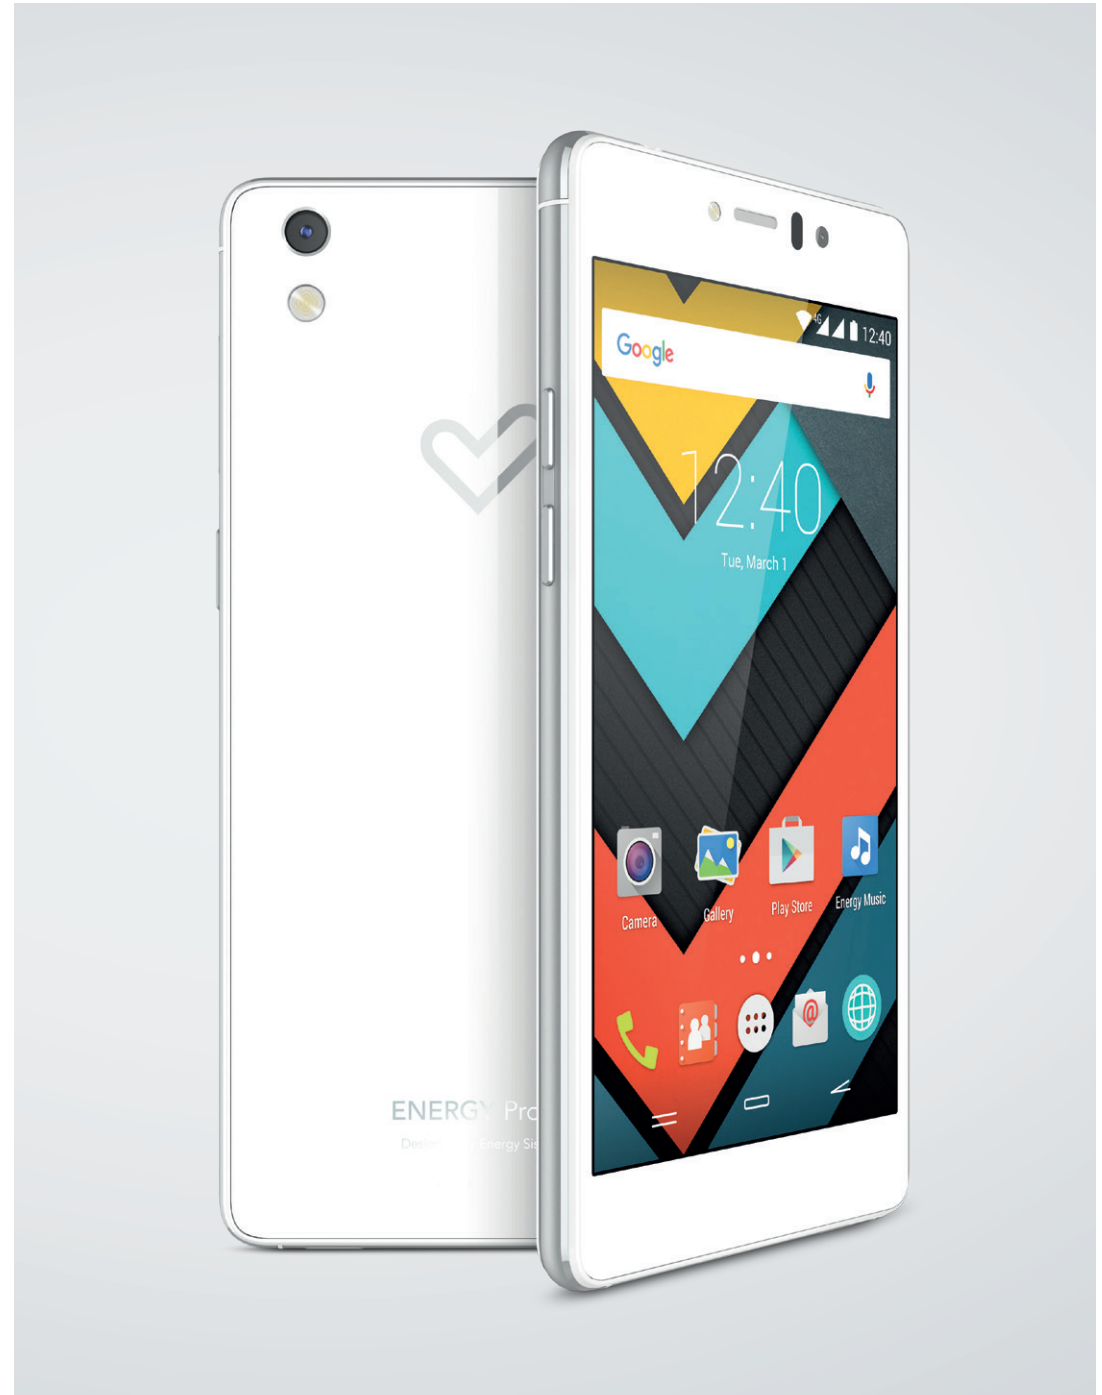

ENERGY SYSTEM

Energy Cases
Phone Pro 4G

Energy Phone
Pro 4G Pearl

Elegante diseño en cristal con pantalla AMOLED y procesador Qualcomm®.

La versión más completa del Energy Phone Pro 4G. Pantalla AMOLED de 5" HD, procesador Qualcomm® Snapdragon™ 616 Octa Core, gran capacidad de memorias (3 GB RAM + 32 GB), cámara frontal con #SelfieSystem (ángulo ancho + flash) cámara trasera de 13 Mpx con autofocus, flash y funciones avanzadas time lapse y slow motion. Protección Corning® Gorilla® Glass 3.

Energy Phone

Pro 4G Navy

Descubre el realismo de su pantalla AMOLED y su potencia Qualcomm®.

Máxima potencia para tu Energy Phone 4G con su procesador Qualcomm® Snapdragon™ 616 Octa Core. Pantalla AMOLED de 5" HD, cámara frontal con #SelfieSystem (ángulo ancho + flash), cámara trasera de 13 Mpx con autofocus, flash y funciones avanzadas time lapse y slow motion, capacidad de memorias óptima (2 GB RAM + 16 GB) y protección Corning® Gorilla® Glass 3.

Energy Case
Phone Pro 4G

COLOR: Navy

PESO: 38 g

DIMENSIONES: 143,5 mm x 72,9 mm x 9,4 mm

MATERIAL: PU (Poliuretano) + interior de microfibra

El accesorio ideal para tu smartphone

Diseñada específicamente para el Energy Phone Pro 4G se convertirá en el aliado perfecto para darle un toque de elegancia a tu teléfono.

COLOR: Navy y Pearl

PESO: 40 g

DIMENSIONES: 143,5 mm x 73,7 mm x 11,6 mm

MATERIAL: PU (Poliuretano) + PC (Policarbonato)

Convierte tu teléfono en una pequeña gran pantalla

Disfruta cómodamente de tus películas y series gracias a su soporte
integrado para reposar tu smartphone.