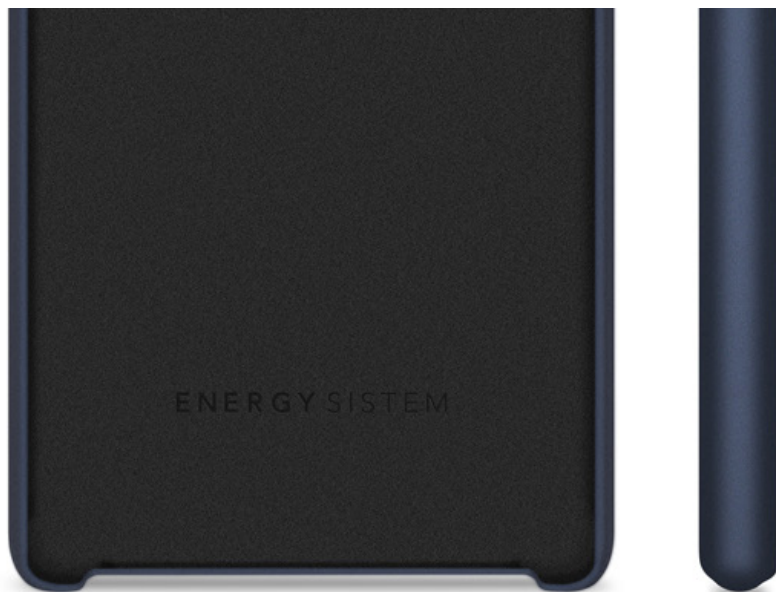

ENERGY SYSTEM

Energy Cases
Phone Pro 4G

Energy Phone
Pro 4G Pearl

Elegante diseño en cristal con pantalla AMOLED y procesador Qualcomm®.

La versión más completa del Energy Phone Pro 4G. Pantalla AMOLED de 5" HD, procesador Qualcomm® Snapdragon™ 616 Octa Core, gran capacidad de memorias (3 GB RAM + 32 GB), cámara frontal con #SelfieSystem (ángulo ancho + flash) cámara trasera de 13 Mpx con autofocus, flash y funciones avanzadas time lapse y slow motion. Protección Corning® Gorilla® Glass 3.

Energy Phone

Pro 4G Navy

Descubre el realismo de su pantalla AMOLED y su potencia Qualcomm®.

Máxima potencia para tu Energy Phone 4G con su procesador Qualcomm® Snapdragon™ 616 Octa Core. Pantalla AMOLED de 5" HD, cámara frontal con #SelfieSystem (ángulo ancho + flash), cámara trasera de 13 Mpx con autofocus, flash y funciones avanzadas time lapse y slow motion, capacidad de memorias óptima (2 GB RAM + 16 GB) y protección Corning® Gorilla® Glass 3.

Energy Case
Phone Pro 4G

COLOR: Navy

PESO: 38 g

DIMENSIONES: 143,5 mm x 72,9 mm x 9,4 mm

MATERIAL: PU (Poliuretano) + interior de microfibra

El accesorio ideal para tu smartphone

Diseñada específicamente para el Energy Phone Pro 4G se convertirá en el aliado perfecto para darle un toque de elegancia a tu teléfono.

Alta calidad y resistencia

Evita golpes, arañazos y mantén tu teléfono como el primer día gracias a la calidad de sus materiales.

Packaging Case
Phone Pro 4G

Medidas: 89,72 x 182,90 x 11,69 mm

Energy Cover
Phone Pro 4G