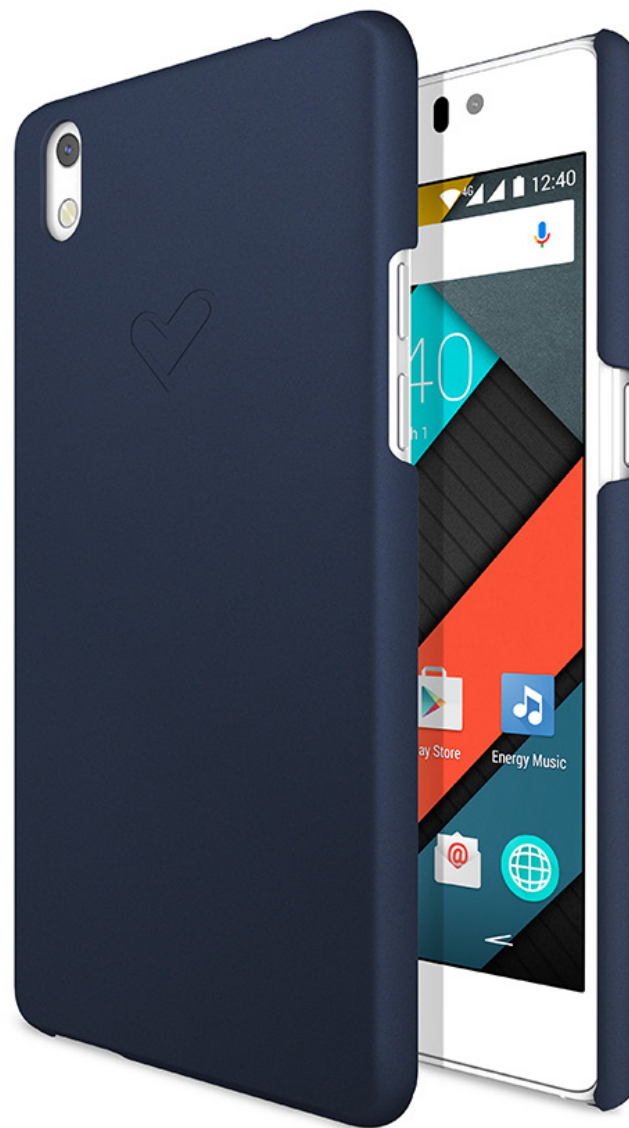

ENERGY SYSTEM

Energy Cases
Phone Pro 4G

Energy Phone
Pro 4G Pearl

Elegante diseño en cristal con pantalla AMOLED y procesador Qualcomm®.

La versión más completa del Energy Phone Pro 4G. Pantalla AMOLED de 5" HD, procesador Qualcomm® Snapdragon™ 616 Octa Core, gran capacidad de memorias (3 GB RAM + 32 GB), cámara frontal con #SelfieSystem (ángulo ancho + flash) cámara trasera de 13 Mpx con autofocus, flash y funciones avanzadas time lapse y slow motion. Protección Corning® Gorilla® Glass 3.

Energy Phone

Pro 4G Navy

Descubre el realismo de su pantalla AMOLED y su potencia Qualcomm®.

Máxima potencia para tu Energy Phone 4G con su procesador Qualcomm® Snapdragon™ 616 Octa Core. Pantalla AMOLED de 5" HD, cámara frontal con #SelfieSystem (ángulo ancho + flash), cámara trasera de 13 Mpx con autofocus, flash y funciones avanzadas time lapse y slow motion, capacidad de memorias óptima (2 GB RAM + 16 GB) y protección Corning® Gorilla® Glass 3.

Energy Case
Phone Pro 4G

COLOR: Navy

PESO: 38 g

DIMENSIONES: 143,5 mm x 72,9 mm x 9,4 mm

MATERIAL: PU (Poliuretano) + interior de microfibra

El accesorio ideal para tu smartphone

Diseñada específicamente para el Energy Phone Pro 4G se convertirá en el aliado perfecto para darle un toque de elegancia a tu teléfono.

COLOR: Navy y Pearl

PESO: 40 g

DIMENSIONES: 143,5 mm x 73,7 mm x 11,6 mm

MATERIAL: PU (Poliuretano) + PC (Policarbonato)

Convierte tu teléfono en una pequeña gran pantalla

Disfruta cómodamente de tus películas y series gracias a su soporte
integrado para reposar tu smartphone.